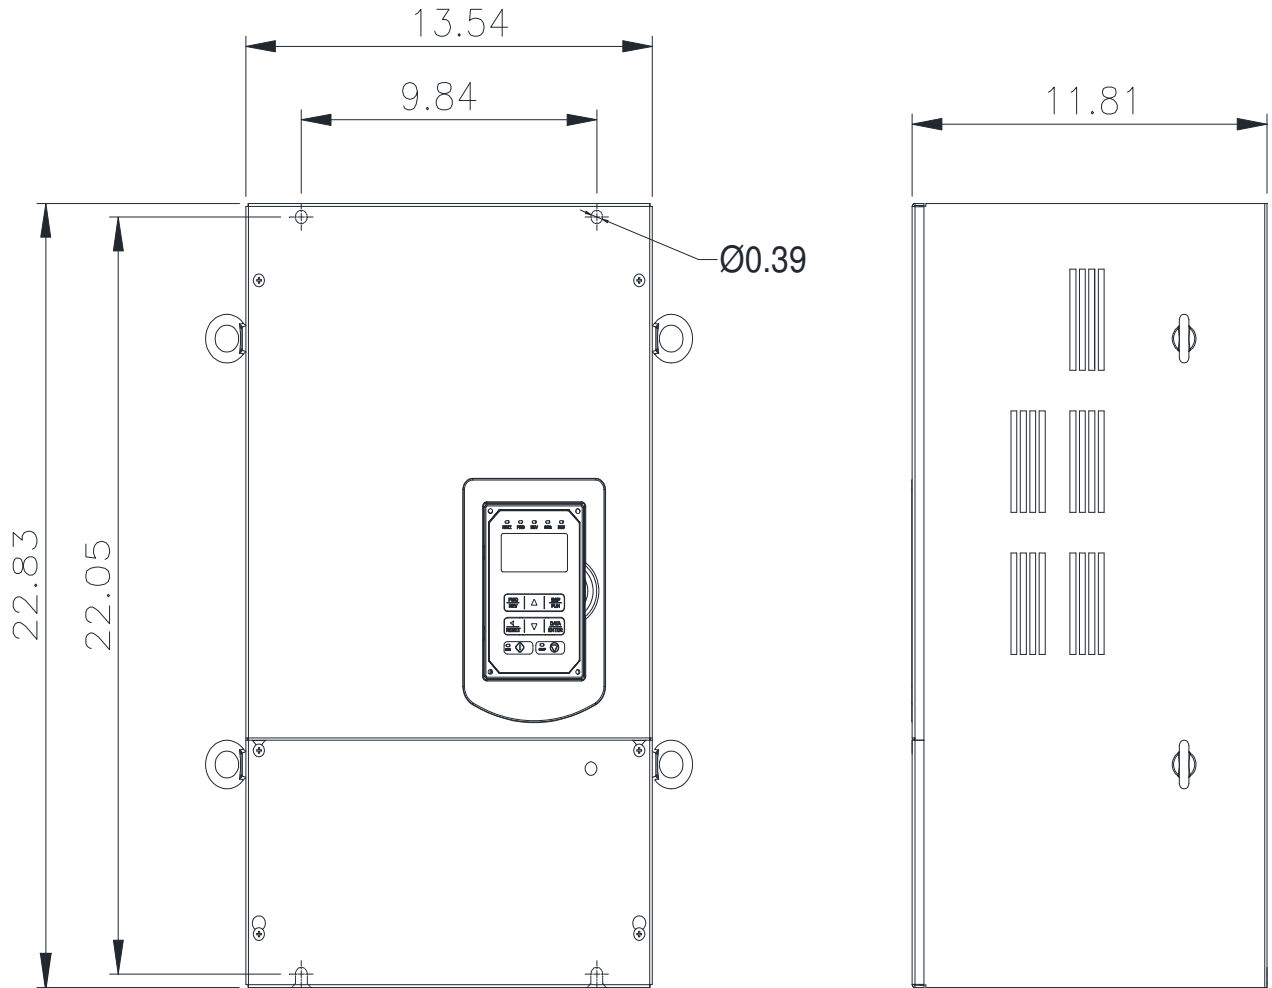

## GENERAL DATASHEET VARIABLE SPEED DRIVE

Series <b>A510</b>				MODEL# <b>A510-6100-C3-U</b>		
ISSUED <b>9/7/2016</b>				ENCLOSURE/ FRAME <b>NEMA 1 (IP00) / F6</b>		
INPUT AMPS				AC INPUT VOLTAGE	AC INPUT FREQUENCY	AC INPUT PHASE
HD (CT)		ND (VT)				
<b>95</b>		<b>109</b>		<b>600-690</b>	<b>50/60</b>	<b>3</b>
OUTPUT HP				AC OUTPUT VOLTAGE	AC OUTPUT FREQUENCY	AC OUTPUT PHASE
OUTPUT AMPS						
HD (CT)		ND (VT)		<b>0-690</b>	<b>0-599</b>	<b>3</b>
<b>100</b>		<b>125</b>				
<b>86</b>		<b>99</b>				

Approved By:	Brian Smith	Drawing No:	A510-690-100-F6	Revision: 0
--------------	-------------	-------------	-----------------	-------------